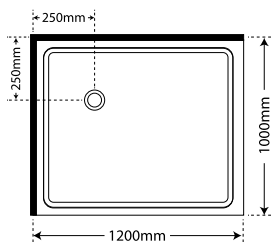

RIGHT HAND

SP12X9SIFWRH Silva Flat Wall
 SP12X9BLFWRH Black Flat Wall
 SP12X9WHFWRH White Flat Wall

Premier Frameless 1200x900 Right Hand Shower

1200 x 1000

SKU **Sliding Door**

LEFT HAND

SP12X1SIFWLH Silva Flat Wall
 SP12X1BLFWLH Black Flat Wall
 SP12X1WHFWLH White Flat Wall