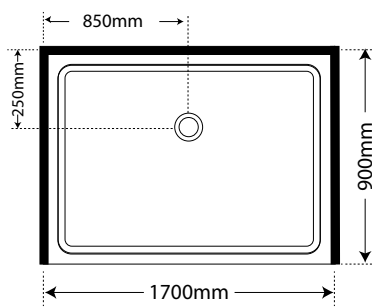

Frameless Alcove 900 x 1700 x 900

SKU
SPF9X17X9SIFW
SPF9X17X9BLFW

Pivot Door
Silva Flat Wall
Black Flat Wall