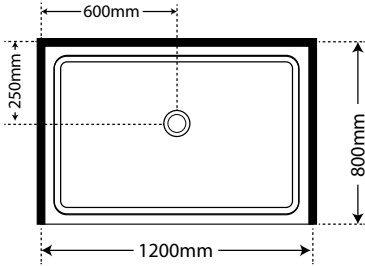

PREMIER FRAMELESS ALCOVE SLIDING DOOR SHOWERS

800 x 1200 x 800

SKU   **Sliding Door**

LEFT HAND FIXED

SP8X12X8SIFWLH   Silva Flat Wall
SP8X12X8BLFWLH   Black Flat Wall
SP8X12X8WHFWLH   White Flat Wall

RIGHT HAND FIXED

SP8X12X8SIFWRH   Silva Flat Wall
SP8X12X8BLFWRH   Black Flat Wall
SP8X12X8WHFWRH   White Flat Wall