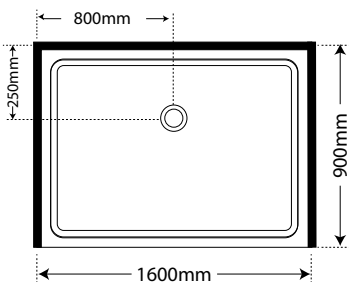

900 x 1600 x 900

SKU **Sliding Door**

LEFT HAND FIXED

SP9X16X9SIFWLH Silva Flat Wall
SP9X16X9BLFWLH Black Flat Wall
SP9X16X9WHFWLH White Flat Wall

RIGHT HAND FIXED

SP9X16X9SIFWRH Silva Flat Wall
SP9X16X9BLFWRH Black Flat Wall
SP9X16X9WHFWRH White Flat Wall