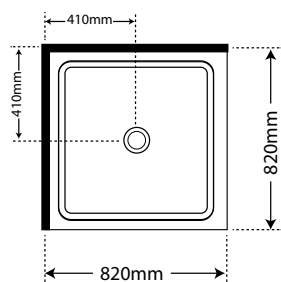

Aquero 820

Pivot Door

White Flat Wall	S820AQSWHFW
Silva Flat Wall	S820AQSSIFW
Black Flat Wall	S820AQSBFLW
White Moulded Wall	S820AQSWHFW
Silva Moulded Wall	S820AQSSIMW
Black Moulded Wall	S820AQSBMLW

SKU

Aquero 900

Pivot Door

White Flat Wall	S900AQSWHFW
Silva Flat Wall	S900AQSSIFW
Black Flat Wall	S900AQSBFLW
White Moulded Wall	S900AQSWHFW
Silva Moulded Wall	S900AQSSIMW
Black Moulded Wall	S900AQSBMLW

SKU

3 Panel Sliding Stacker Door SKU

Silva Flat Wall	S900AQSSIFWS
Silva Moulded Wall	S900AQSSIMWS

Aquero 1000

Pivot Door

White Flat Wall	S1000AQSWHFW
Silva Flat Wall	S1000AQSSIFW
Black Flat Wall	S1000AQSBFLW
White Moulded Wall	S1000AQSWHFW
Silva Moulded Wall	S1000AQSSIMW
Black Moulded Wall	S1000AQSBMLW

SKU

3 Panel Sliding Stacker Door SKU

Silva Flat Wall	S1000AQSSIFWS
Silva Moulded Wall	S1000AQSSIMWS

FEATURES

- Low profile tray with 40mm upstand
- 1950mm high glass doors
- Magnetic strip on closing edge of door
- Pivot door - modern 1pc design, 6mm Safety Glass
- Removeable drip strip with gutter
- High quality stainless/ally fittings and hardware
- Metal trim on base of glass return
- Includes waste, silicone, adhesive
- Doors are reversible (flip to fit)
- See our 7 Star Quality Assurance....

Aquero 900 x 760 LH

Pivot Door

White Flat Wall	S9X7AQSWHFWLH
Silva Flat Wall	S9X7AQSSIFWLH
Black Flat Wall	S9X7AQSBFLWLH
White Moulded Wall	S9X7AQSWHFWLH
Silva Moulded Wall	S9X7AQSSIMWLH
Black Moulded Wall	S9X7AQSBMLWLH

SKU

Standard Pivot door opening 900 side /
Option: White/Silva Door on 760 side, surcharge applies

LH

3 Panel Sliding Stacker Door

Silva Flat Wall	S9X7AQSSIFWLHS
Silva Moulded Wall Back Wall Std	S9X7AQSSIMWLHS

SKU

Aquero 900 x 760 RH

Pivot Door