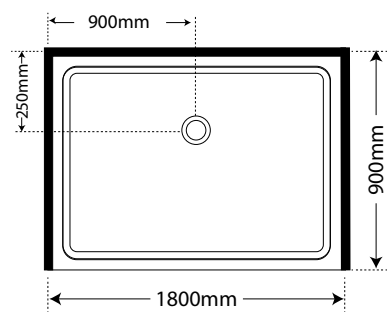

Frameless Alcove 900 x 1700 x 900

SKU
SPF9X17X9SIFW
SPF9X17X9BLFW

Pivot Door
Silva Flat Wall
Black Flat Wall

Frameless Alcove 900 x 1800 x 900

SKU
SPF9X18X9SIFW
SPF9X18X9BLFW

Pivot Door
Silva Flat Wall
Black Flat Wall