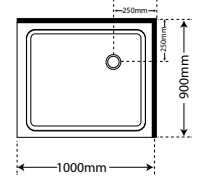

SKU

Aquero 1000 x 900 LH

3 Panel Stacker Door

900 Door Silva Flat Wall S9X1LHAQSSIFWS
 1000 Door Silva Flat Wall S1X9LHAQSSIFWS

Aquero 1000 x 900 RH

3 Panel Stacker Door

900 Door Silva Flat Wall S9X1RHAQSSIFWS
 1000 Door Silva Flat Wall S1X9RHAQSSIFWS