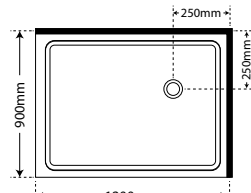

LEFT HAND

SKU Pivot Door

SPF12X9SIFWLH Silva Flat Wall
SPF12X9BLFWLH Black Flat Wall

RIGHT HAND

SKU Pivot Door

SPF12X9SIFWRH Silva Flat Wall
SPF12X9BLFWRH Black Flat Wall

Frameless 1200 x 1000

LEFT HAND