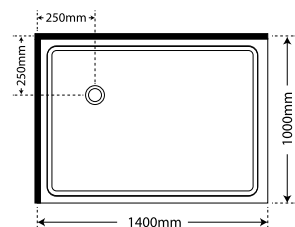

SKU	Pivot Door
SPF12X1SIFWLH	Silva Flat Wall
SPF12X1BLFWLH	Black Flat Wall

RIGHT HAND

SKU	Pivot Door
SPF12X1SIFWRH	Silva Flat Wall
SPF12X1BLFWRH	Black Flat Wall

Frameless 1400 x 1000

LEFT HAND

SKU	Pivot Door
SPF14X1SIFWLH	Silva Flat Wall
SPF14X1BLFWLH	Black Flat Wall