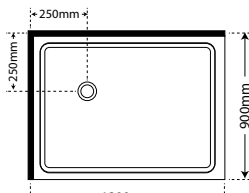

LEFT HAND

SKU Pivot Door

SPF12X9SIFWLH Silva Flat Wall
SPF12X9BLFWLH Black Flat Wall

RIGHT HAND

SKU Pivot Door

SPF12X9SIFWRH Silva Flat Wall
SPF12X9BLFWRH Black Flat Wall

Frameless 1200 x 1000

LEFT HAND