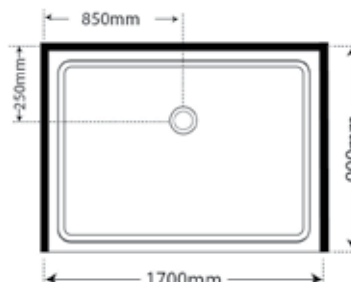

900 x 1700 x 900

SKU **Sliding Door**

LEFT HAND FIXED

SP9X17X9SIFWLH Silva Flat Wall
SP9X17X9BLFWLH Black Flat Wall
SP9X17X9WHFWLH White Flat Wall

RIGHT HAND FIXED

SP9X17X9SIFWRH Silva Flat Wall
SP9X17X9BLFWRH Black Flat Wall
SP9X17X9WHFWRH White Flat Wall