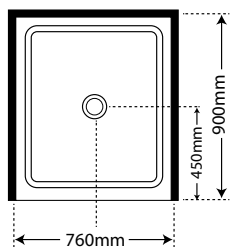

Retro 900x760x900 Alcove

SKU RA9X7X9SIFW18 **Pivot Door**
Silva Flat Wall