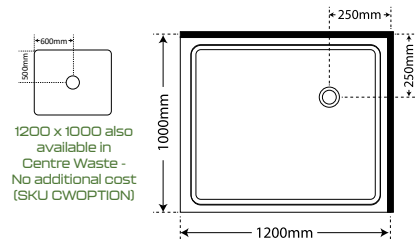

1400 x 1000

SKU   **Sliding Door**