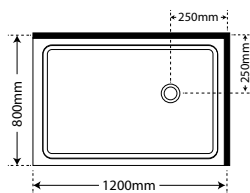

Frameless 1200 x 800

LEFT HAND

SKU Pivot Door

SPF12X8SIFWLH Silva Flat Wall
SPF12X8BLFWLH Black Flat Wall

RIGHT HAND

SKU Pivot

SPF12X8SIFWRH Silva Flat Wall
SPF12X8BLFWRH Black Flat Wall

Frameless 1200 x 900