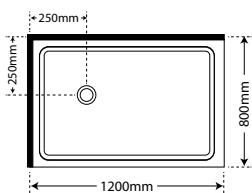

Frameless 1200 x 800

LEFT HAND

SKU Pivot Door

SPF12X8SIFWLH Silva Flat Wall
SPF12X8BLFWLH Black Flat Wall

RIGHT HAND

SKU Pivot

SPF12X8SIFWRH Silva Flat Wall
SPF12X8BLFWRH Black Flat Wall

Frameless 1200 x 900