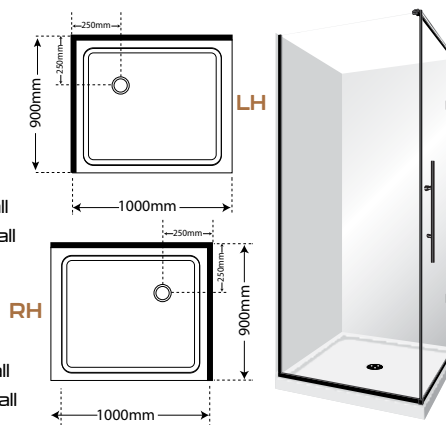

Frameless 1200 x 800

LEFT HAND

SKU Pivot Door

SPF12X8SIFWLH Silva Flat Wall
SPF12X8BLFWLH Black Flat Wall

RIGHT HAND

SKU Pivot

SPF12X8SIFWRH Silva Flat Wall
SPF12X8BLFWRH Black Flat Wall

Frameless 1200 x 900