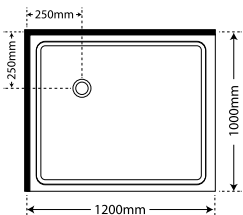

Frameless 1200 x 1000

LEFT HAND

SKU	Pivot Door
SPF12X1SIFWLH	Silva Flat Wall
SPF12X1BLFWLH	Black Flat Wall