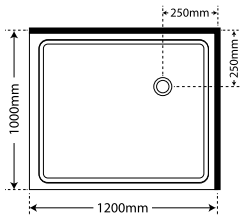

RIGHT HAND

SKU	Pivot Door
SPF12X1SIFWRH	Silva Flat Wall
SPF12X1BLFWRH	Black Flat Wall