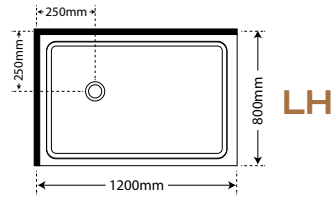

Aquero 1200 x 800 LH/RH

2 Panel Sliding Door LH

SKU

White Flat Wall LH S12X8AQLSHWHFWZ
Silva Flat Wall LH S12X8AQLSHSIFWZ
Black Flat Wall LH S12X8AQLSHBLFWZ
White Moulded Wall LH S12X8AQLSHWHMWZ
Silva Moulded Wall LH S12X8AQLSHSIMWZ
Black Moulded Wall LH S12X8AQLSHBLMWZ