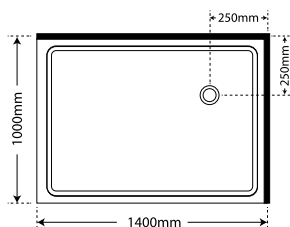

RIGHT HAND

SKU	Pivot Door
SPF14X1SIFWRH	Silva Flat Wall
SPF14X1BLFWRH	Black Flat Wall

Frameless 1600 x 900

LEFT HAND

SKU	Pivot Door
SPF16X9SIFWLH	Silva Flat Wall
SPF16X9BLFWLH	Black Flat Wall