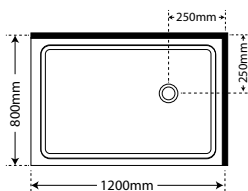

TIP: Select
required tray
orientation first,
then door size

Frameless 1200 x 800

LEFT HAND

SKU Pivot Door

SPF12X8SIFWLH Silva Flat Wall
SPF12X8BLFWLH Black Flat Wall

RIGHT HAND

SKU Pivot

SPF12X8SIFWRH Silva Flat Wall
SPF12X8BLFWRH Black Flat Wall