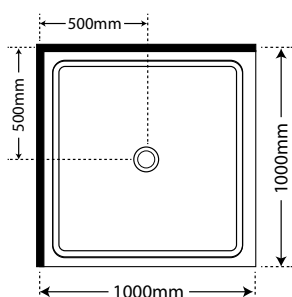

Aquero 1000

Pivot Door

White Flat Wall	S1000AQSWHFW
Silva Flat Wall	S1000AQSSIFW
Black Flat Wall	S1000AQSBFLW
White Moulded Wall	S1000AQSWHFW
Silva Moulded Wall	S1000AQSSIMW
Black Moulded Wall	S1000AQSBMLW