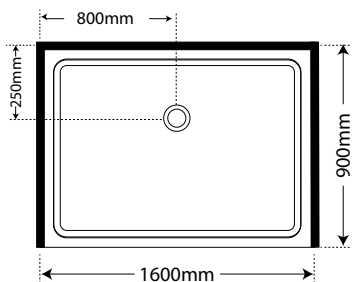

900 x 1600 x 900

SKU **Sliding Door**

LEFT HAND FIXED

SP9X16X9SIFWLH Silva Flat Wall
SP9X16X9BLFWLH Black Flat Wall
SP9X16X9WHFWLH White Flat Wall

RIGHT HAND FIXED

SP9X16X9SIFWRH Silva Flat Wall
SP9X16X9BLFWRH Black Flat Wall
SP9X16X9WHFWRH White Flat Wall