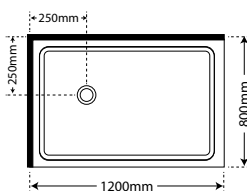

TIP: Select
required tray
orientation first,
then door size

Frameless 1200 x 800

LEFT HAND

SKU Pivot Door

SPF12X8SIFWLH Silva Flat Wall
SPF12X8BLFWLH Black Flat Wall

RIGHT HAND

SKU Pivot

SPF12X8SIFWRH Silva Flat Wall
SPF12X8BLFWRH Black Flat Wall