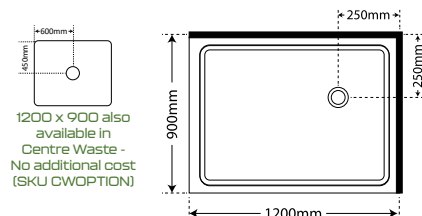

1200 x 900

SKU Sliding Door

LEFT HAND

SP12X9SIFWLH Silva Flat Wall
SP12X9BLFWLH Black Flat Wall
SP12X9WHFWLH White Flat Wall

RIGHT HAND

SP12X9SIFWRH Silva Flat Wall
SP12X9BLFWRH Black Flat Wall
SP12X9WHFWRH White Flat Wall