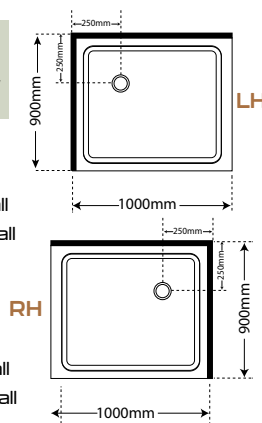

TIP: Select
required tray
orientation first,
then door size

Frameless 1200 x 800

LEFT HAND

SKU Pivot Door

SPF12X8SIFWLH Silva Flat Wall
SPF12X8BLFWLH Black Flat Wall

RIGHT HAND

SKU Pivot

SPF12X8SIFWRH Silva Flat Wall
SPF12X8BLFWRH Black Flat Wall