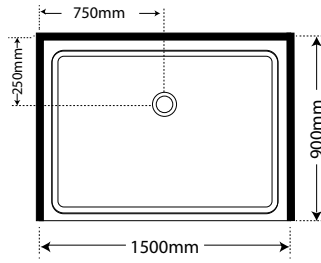

RIGHT HAND FIXED

SP9X15X9SIFWRH   Silva Flat Wall
SP9X15X9BLFWRH   Black Flat Wall
SP9X15X9WHFWRH   White Flat Wall