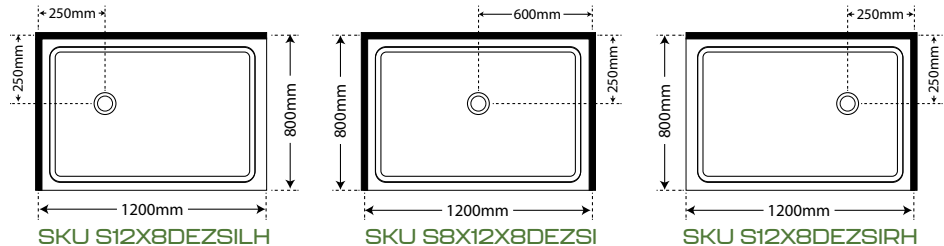

RH
SKU SR12X8DEZSIRH

900 x 900 / 1000 x 1000
Pivot Door

SKU S900DEZSIFW SKU S1000DEZSIFW

1200 x 800 (OPTIONS: LH / RH / ALCOVE)
2 Panel Sliding Door

Left Hand Tray Orientation

Right Hand Tray Orientation

SKU S12X8DEZSILH