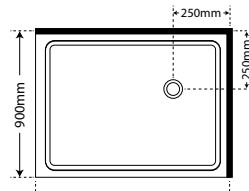

TIP: Select
required tray
orientation first,
then door size

Frameless 1200 x 800

LEFT HAND

SKU Pivot Door

SPF12X8SIFWLH Silva Flat Wall
SPF12X8BLFWLH Black Flat Wall

RIGHT HAND

SKU Pivot

SPF12X8SIFWRH Silva Flat Wall
SPF12X8BLFWRH Black Flat Wall

Frameless 1200 x 900

LEFT HAND

SKU Pivot Door

SPF12X9SIFWLH Silva Flat Wall
SPF12X9BLFWLH Black Flat Wall

RIGHT HAND

SKU Pivot Door

SPF12X9SIFWRH Silva Flat Wall
SPF12X9BLFWRH Black Flat Wall

Frameless 1200 x 1000