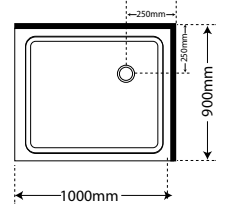

3 Panel Stacker Door

900 Door Silva Flat Wall	S9X1LHAQSSIFWS
1000 Door Silva Flat Wall	S1X9LHAQSSIFWS

TIP: Select required tray orientation first, then door size

Aquero 1000 x 900 RH

Pivot Door **NEW**

900 Door White Flat Wall	S9X1RHAQSWHFW
900 Door Silva Flat Wall	S9X1RHAQSSIFW
900 Door Black Flat Wall	S9X1RHAQSBLFW
1000 Door White Flat Wall	S1X9RHAQSWHFW
1000 Door Silva Flat Wall	S1X9RHAQSSIFW
1000 Door Black Flat Wall	S1X9RHAQSBLFW