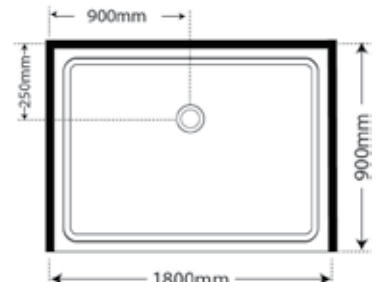

900 x 1800 x 900

SKU **Sliding Door**

LEFT HAND FIXED

SP9X18X9SIFWLH Silva Flat Wall
SP9X18X9BLFWLH Black Flat Wall
SP9X18X9WHFWLH White Flat Wall

RIGHT HAND FIXED

SP9X18X9SIFWRH Silva Flat Wall
SP9X18X9BLFWRH Black Flat Wall
SP9X18X9WHFWRH White Flat Wall