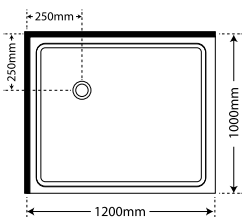

Frameless 1200 x 1000

LEFT HAND

SKU	Pivot Door
SPF12X1SIFWLH	Silva Flat Wall
SPF12X1BLFWLH	Black Flat Wall