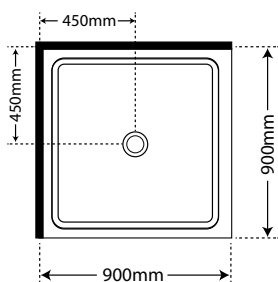

SKU

Aquero 900

Pivot Door

White Flat Wall	S900AQSWHFW
Silva Flat Wall	S900AQSSIFW
Black Flat Wall	S900AQSBFLW
White Moulded Wall	S900AQSWHFW
Silva Moulded Wall	S900AQSSIMW
Black Moulded Wall	S900AQSBMLW

SKU

3 Panel Sliding Stacker Door SKU

Silva Flat Wall	S900AQSSIFWS
Silva Moulded Wall	S900AQSSIMWS