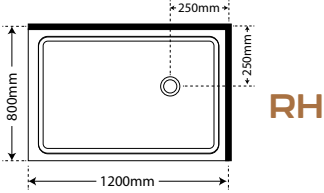

2 Panel Sliding Door RH

SKU

White Flat Wall RH	S12X8AQRSRHWHFWZ
Silva Flat Wall RH	S12X8AQRSRHSIFWZ
Black Flat Wall RH	S12X8AQRSRHBLFWZ
White Moulded Wall RH	S12X8AQRSRHWHMWZ
Silva Moulded Wall RH	S12X8AQRSRHSIMWZ
Black Moulded Wall RH	S12X8AQRSRHBLMWZ

Pictured 1200 x 800 **Left Hand** Corner Waste Tray / Silva / 2 Panel Sliding Door / Flat Wall