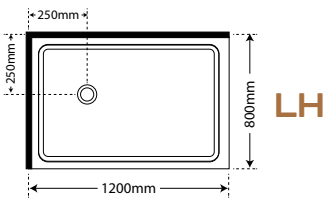

Aquero 1000 x 900 LH

Pivot Door **NEW**

900 Door White Flat Wall	S9X1LHAQSWHFW
900 Door Silva Flat Wall	S9X1LHAQSSIFW
900 Door Black Flat Wall	S9X1LHAQSBLFW
1000 Door White Flat Wall	S1X9LHAQSWHFW
1000 Door Silva Flat Wall	S1X9LHAQSSIFW
1000 Door Black Flat Wall	S1X9LHAQSBLFW

3 Panel Stacker Door

900 Door Silva Flat Wall	S9X1LHAQSSIFWS
1000 Door Silva Flat Wall	S1X9LHAQSSIFWS

TIP: Select required tray orientation first, then door size

Aquero 1000 x 900 RH

Pivot Door **NEW**

900 Door White Flat Wall	S9X1RHAQSWHFW
900 Door Silva Flat Wall	S9X1RHAQSSIFW
900 Door Black Flat Wall	S9X1RHAQSBLFW
1000 Door White Flat Wall	S1X9RHAQSWHFW
1000 Door Silva Flat Wall	S1X9RHAQSSIFW
1000 Door Black Flat Wall	S1X9RHAQSBLFW

3 Panel Stacker Door

900 Door Silva Flat Wall	S9X1RHAQSSIFWS
1000 Door Silva Flat Wall	S1X9RHAQSSIFWS

Aquero 1200 x 800 LH/RH

2 Panel Sliding Door LH

SKU

White Flat Wall LH	S12X8AQLSHWHFWZ
Silva Flat Wall LH	S12X8AQLSHSIFWZ
Black Flat Wall LH	S12X8AQLSHBLFWZ
White Moulded Wall LH	S12X8AQLSHWHMWZ
Silva Moulded Wall LH	S12X8AQLSHSIMWZ
Black Moulded Wall LH	S12X8AQLSHBLMWZ

2 Panel Sliding Door RH

SKU

White Flat Wall RH	S12X8AQRSRHWHFWZ
Silva Flat Wall RH	S12X8AQRSRHSIFWZ
Black Flat Wall RH	S12X8AQRSRHBLFWZ
White Moulded Wall RH	S12X8AQRSRHWHMWZ
Silva Moulded Wall RH	S12X8AQRSRHSIMWZ
Black Moulded Wall RH	S12X8AQRSRHBLMWZ

Aquero 1200 x 900 LH

Pivot Door

SKU

White Flat Wall	S12X9AQSWHFWLH
Silva Flat Wall	S12X9AQSSIFWLH
White Moulded Wall	S12X9AQSWHMLH
Silva Moulded Wall	S12X9AQSSIMWLH

Standard Pivot door opening 1200 side / Option: Door on 900 side - no additional cost

2 Panel Sliding Door

SKU