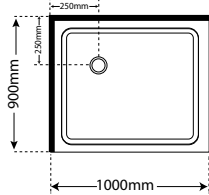

Aquero 1000 x 900 LH

Pivot Door **NEW**

900 Door White Flat Wall	S9X1LHAQSWHFW
900 Door Silva Flat Wall	S9X1LHAQSSIFW
900 Door Black Flat Wall	S9X1LHAQSBLFW
1000 Door White Flat Wall	S1X9LHAQSWHFW
1000 Door Silva Flat Wall	S1X9LHAQSSIFW
1000 Door Black Flat Wall	S1X9LHAQSBLFW

3 Panel Stacker Door

900 Door Silva Flat Wall	S9X1LHAQSSIFWS
1000 Door Silva Flat Wall	S1X9LHAQSSIFWS

TIP: Select required tray orientation first, then door size

Aquero 1000 x 900 RH

Pivot Door **NEW**

900 Door White Flat Wall	S9X1RHAQSWHFW
900 Door Silva Flat Wall	S9X1RHAQSSIFW
900 Door Black Flat Wall	S9X1RHAQSBLFW
1000 Door White Flat Wall	S1X9RHAQSWHFW
1000 Door Silva Flat Wall	S1X9RHAQSSIFW
1000 Door Black Flat Wall	S1X9RHAQSBLFW