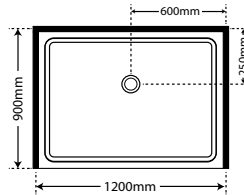

Retro 900x1200x900 Alcove

SKU RA9X12X9SIFW18 **Pivot Door**
Silva Flat Wall
SKU RA9X12X9SIFWS18 **Stacking Door**
Silva Flat Wall