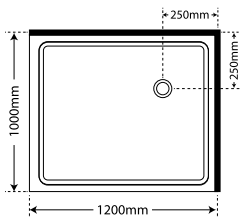

RIGHT HAND

SKU	Pivot Door
SPF12X1SIFWRH	Silva Flat Wall
SPF12X1BLFWRH	Black Flat Wall