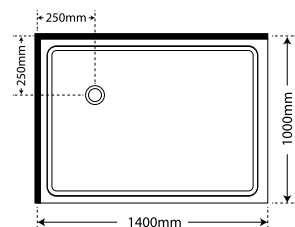

LEFT HAND

SKU	Pivot Door
SPF12X1SIFWLH	Silva Flat Wall
SPF12X1BLFWLH	Black Flat Wall

RIGHT HAND

SKU	Pivot Door
SPF12X1SIFWRH	Silva Flat Wall
SPF12X1BLFWRH	Black Flat Wall

Frameless 1400 x 1000

LEFT HAND

SKU	Pivot Door
SPF14X1SIFWLH	Silva Flat Wall
SPF14X1BLFWLH	Black Flat Wall