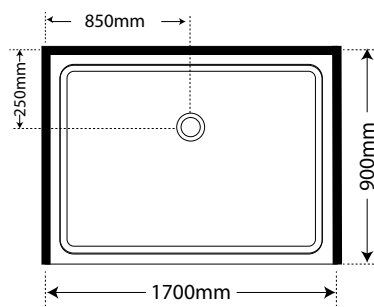

Frameless Alcove 900 x 1700 x 900

SKU
SPF9X17X9SIFW
SPF9X17X9BLFW

Pivot Door
Silva Flat Wall
Black Flat Wall