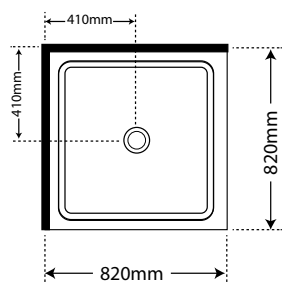

Aquero 820

Pivot Door

White Flat Wall	S820AQSWHFW
Silva Flat Wall	S820AQSSIFW
Black Flat Wall	S820AQSBFLW
White Moulded Wall	S820AQSWHFW
Silva Moulded Wall	S820AQSSIMW
Black Moulded Wall	S820AQSBMLW

SKU

Aquero 900

Pivot Door

White Flat Wall	S900AQSWHFW
Silva Flat Wall	S900AQSSIFW
Black Flat Wall	S900AQSBFLW
White Moulded Wall	S900AQSWHFW
Silva Moulded Wall	S900AQSSIMW
Black Moulded Wall	S900AQSBMLW

SKU

3 Panel Sliding Stacker Door SKU

Silva Flat Wall	S900AQSSIFWS
Silva Moulded Wall	S900AQSSIMWS

Aquero 1000

Pivot Door

White Flat Wall	S1000AQSWHFW
Silva Flat Wall	S1000AQSSIFW
Black Flat Wall	S1000AQSBFLW
White Moulded Wall	S1000AQSWHFW
Silva Moulded Wall	S1000AQSSIMW
Black Moulded Wall	S1000AQSBMLW

SKU

3 Panel Sliding Stacker Door SKU

Silva Flat Wall	S1000AQSSIFWS
Silva Moulded Wall	S1000AQSSIMWS

FEATURES

- Low profile tray with 40mm upstand
- 1950mm high glass doors
- Magnetic strip on closing edge of door
- Pivot door - modern 1pc design, 6mm Safety Glass
- Removeable drip strip with gutter
- High quality stainless/ally fittings and hardware
- Metal trim on base of glass return
- Includes waste, silicone, adhesive
- Doors are reversible (flip to fit)
- See our 7 Star Quality Assurance

Aquero 900 x 760 LH

Pivot Door

White Flat Wall	S9X7AQSWHFWLH
Silva Flat Wall	S9X7AQSSIFWLH
Black Flat Wall	S9X7AQSBFLWLH
White Moulded Wall	S9X7AQSWHFWLH
Silva Moulded Wall	S9X7AQSSIMWLH
Black Moulded Wall	S9X7AQSBMLWLH

SKU

Standard Pivot door opening 900 side
Option: White/Silva Door on 760 side - no additional cost

3 Panel Sliding Stacker Door

Silva Flat Wall	S9X7AQSSIFWLHS
Silva Moulded Wall	S9X7AQSSIMWLHS

Aquero 900 x 760 RH

Pivot Door