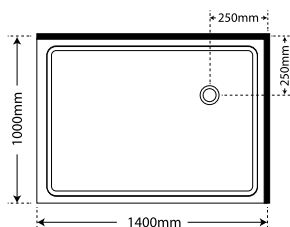

RIGHT HAND

SKU	Pivot Door
SPF14X1SIFWRH	Silva Flat Wall
SPF14X1BLFWRH	Black Flat Wall