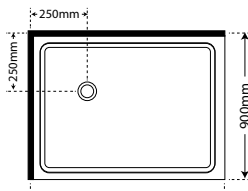

TIP: Select
required tray
orientation first,
then door size

Frameless 1200 x 800

LEFT HAND

SKU Pivot Door

SPF12X8SIFWLH Silva Flat Wall
SPF12X8BLFWLH Black Flat Wall

RIGHT HAND

SKU Pivot

SPF12X8SIFWRH Silva Flat Wall
SPF12X8BLFWRH Black Flat Wall

Frameless 1200 x 900

LEFT HAND

SKU Pivot Door

SPF12X9SIFWLH Silva Flat Wall
SPF12X9BLFWLH Black Flat Wall

RIGHT HAND

SKU Pivot Door

SPF12X9SIFWRH Silva Flat Wall
SPF12X9BLFWRH Black Flat Wall

Frameless 1200 x 1000