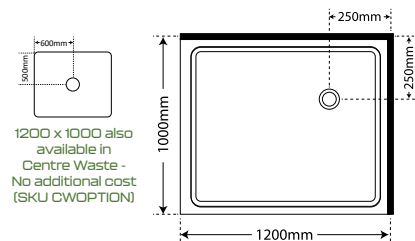

Premier Frameless 1200x900 Right Hand Shower

1200 x 1000

SKU Sliding Door

LEFT HAND

SP12X1SIFWLH Silva Flat Wall
SP12X1BLFWLH Black Flat Wall
SP12X1WHFWLH White Flat Wall

RIGHT HAND

SP12X1SIFWRH Silva Flat Wall
SP12X1BLFWRH Black Flat Wall
SP12X1WHFWRH White Flat Wall