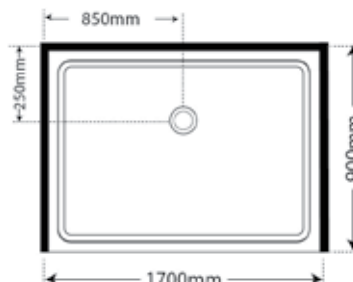

900 x 1700 x 900

SKU **Sliding Door**

LEFT HAND FIXED

SP9X17X9SIFWLH Silva Flat Wall
SP9X17X9BLFWLH Black Flat Wall
SP9X17X9WHFWLH White Flat Wall

RIGHT HAND FIXED

SP9X17X9SIFWRH Silva Flat Wall
SP9X17X9BLFWRH Black Flat Wall
SP9X17X9WHFWRH White Flat Wall