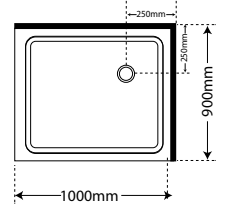

3 Panel Stacker Door

900 Door Silva Flat Wall	S9X1LHAQSSIFWS
1000 Door Silva Flat Wall	S1X9LHAQSSIFWS

TIP: Select required tray orientation first, then door size

Aquero 1000 x 900 RH

Pivot Door **NEW**

900 Door White Flat Wall	S9X1RHAQSWHFW
900 Door Silva Flat Wall	S9X1RHAQSSIFW
900 Door Black Flat Wall	S9X1RHAQSBLFW
1000 Door White Flat Wall	S1X9RHAQSWHFW
1000 Door Silva Flat Wall	S1X9RHAQSSIFW
1000 Door Black Flat Wall	S1X9RHAQSBLFW