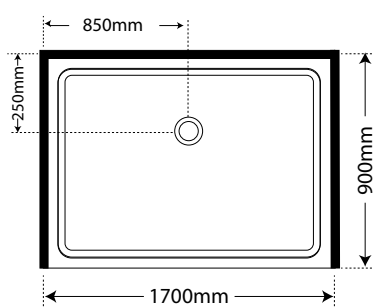

Frameless Alcove 900 x 1700 x 900

SKU
SPF9X17X9SIFW
SPF9X17X9BLFW

Pivot Door
Silva Flat Wall
Black Flat Wall