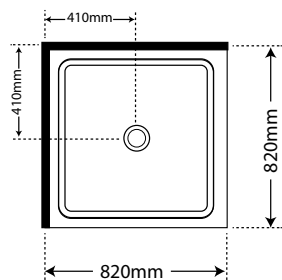

Aquero 820

Pivot Door

White Flat Wall	S820AQSWHFW
Silva Flat Wall	S820AQSSIFW
Black Flat Wall	S820AQSBFLW
White Moulded Wall	S820AQSWHFW
Silva Moulded Wall	S820AQSSIMW
Black Moulded Wall	S820AQSBMLW

SKU

Aquero 900