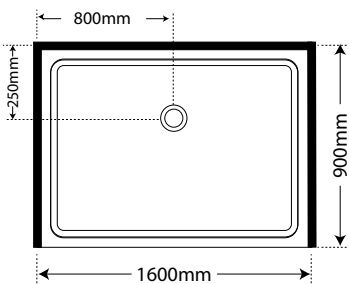

900 x 1600 x 900

SKU **Sliding Door**

LEFT HAND FIXED

SP9X16X9SIFWLH Silva Flat Wall
SP9X16X9BLFWLH Black Flat Wall
SP9X16X9WHFWLH White Flat Wall

RIGHT HAND FIXED

SP9X16X9SIFWRH Silva Flat Wall
SP9X16X9BLFWRH Black Flat Wall
SP9X16X9WHFWRH White Flat Wall