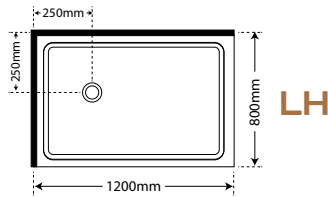

Aquero 1000 x 900 LH

Pivot Door **NEW**

900 Door White Flat Wall	S9X1LHAQSWHFW
900 Door Silva Flat Wall	S9X1LHAQSSIFW
900 Door Black Flat Wall	S9X1LHAQSBLFW
1000 Door White Flat Wall	S1X9LHAQSWHFW
1000 Door Silva Flat Wall	S1X9LHAQSSIFW
1000 Door Black Flat Wall	S1X9LHAQSBLFW

3 Panel Stacker Door

900 Door Silva Flat Wall	S9X1LHAQSSIFWS
1000 Door Silva Flat Wall	S1X9LHAQSSIFWS

TIP: Select required tray orientation first, then door size

Aquero 1000 x 900 RH

Pivot Door **NEW**

900 Door White Flat Wall	S9X1RHAQSWHFW
900 Door Silva Flat Wall	S9X1RHAQSSIFW
900 Door Black Flat Wall	S9X1RHAQSBLFW
1000 Door White Flat Wall	S1X9RHAQSWHFW
1000 Door Silva Flat Wall	S1X9RHAQSSIFW
1000 Door Black Flat Wall	S1X9RHAQSBLFW

3 Panel Stacker Door

900 Door Silva Flat Wall	S9X1RHAQSSIFWS
1000 Door Silva Flat Wall	S1X9RHAQSSIFWS

Aquero 1200 x 800 LH/RH

2 Panel Sliding Door LH

SKU

White Flat Wall LH	S12X8AQLSHWHFWZ
Silva Flat Wall LH	S12X8AQLSHSIFWZ
Black Flat Wall LH	S12X8AQLSHBLFWZ
White Moulded Wall LH	S12X8AQLSHWHMWZ
Silva Moulded Wall LH	S12X8AQLSHSIMWZ
Black Moulded Wall LH	S12X8AQLSHBLMWZ

2 Panel Sliding Door RH

SKU

White Flat Wall RH	S12X8AQRSHWHFWZ
Silva Flat Wall RH	S12X8AQRSHSIFWZ
Black Flat Wall RH	S12X8AQRSHBLFWZ
White Moulded Wall RH	S12X8AQRSHWHMWZ
Silva Moulded Wall RH	S12X8AQRSHSIMWZ
Black Moulded Wall RH	S12X8AQRSHBLMWZ

Aquero 1200 x 900 LH

Pivot Door

SKU

White Flat Wall	S12X9AQSWHFWLH
Silva Flat Wall	S12X9AQSSIFWLH
White Moulded Wall	S12X9AQSWHMLH
Silva Moulded Wall	S12X9AQSSIMWLH

Standard Pivot door opening 1200 side / Option: Door on 900 side - no additional cost

2 Panel Sliding Door

SKU