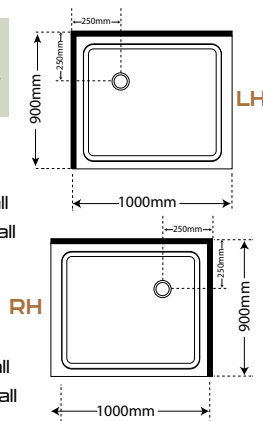

TIP: Select required tray orientation first, then door size

Frameless 1200 x 800

LEFT HAND

SKU Pivot Door

SPF12X8SIFWLH Silva Flat Wall
SPF12X8BLFWLH Black Flat Wall

RIGHT HAND

SKU Pivot

SPF12X8SIFWRH Silva Flat Wall
SPF12X8BLFWRH Black Flat Wall