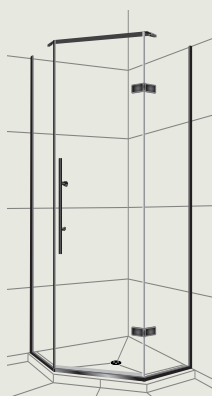

Frameless Angle Pivot Doors Only

MODEL	SILVA SKU
900mm	DFA900SI2MSYMP
1000mm	DFA1000SI2MSYMP

BLACK SKU
DFA900BLK2MSYMP
DFA1000BLK2MSYMP