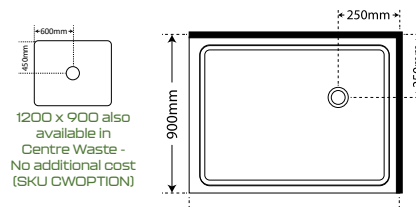

1200 x 900

SKU Sliding Door

LEFT HAND

SP12X9SIFWLH Silva Flat Wall
SP12X9BLFWLH Black Flat Wall
SP12X9WHFWLH White Flat Wall

RIGHT HAND

SP12X9SIFWRH Silva Flat Wall
SP12X9BLFWRH Black Flat Wall
SP12X9WHFWRH White Flat Wall