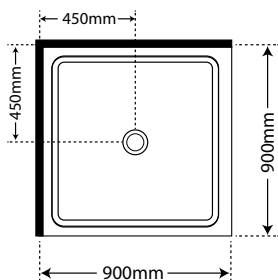

Pivot Door

White Flat Wall	S900AQSWHFW
Silva Flat Wall	S900AQSSIFW
Black Flat Wall	S900AQSBFLW
White Moulded Wall	S900AQSWHFW
Silva Moulded Wall	S900AQSSIMW
Black Moulded Wall	S900AQSBMLW

SKU

3 Panel Sliding Stacker Door SKU

Silva Flat Wall	S900AQSSIFWS
Silva Moulded Wall	S900AQSSIMWS