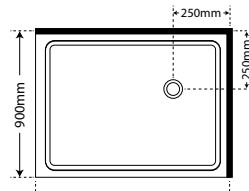

TIP: Select required tray orientation first, then door size

Frameless 1200 x 800

LEFT HAND

SKU Pivot Door

SPF12X8SIFWLH Silva Flat Wall
SPF12X8BLFWLH Black Flat Wall

RIGHT HAND

SKU Pivot

SPF12X8SIFWRH Silva Flat Wall
SPF12X8BLFWRH Black Flat Wall

Frameless 1200 x 900

LEFT HAND

SKU Pivot Door

SPF12X9SIFWLH Silva Flat Wall
SPF12X9BLFWLH Black Flat Wall

RIGHT HAND

SKU Pivot Door

SPF12X9SIFWRH Silva Flat Wall
SPF12X9BLFWRH Black Flat Wall

Frameless 1200 x 1000