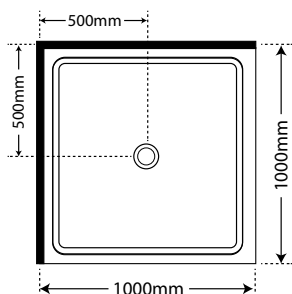

Aquero 1000

Pivot Door

White Flat Wall	S1000AQSWHFW
Silva Flat Wall	S1000AQSSIFW
Black Flat Wall	S1000AQSBFLW
White Moulded Wall	S1000AQSWHFW
Silva Moulded Wall	S1000AQSSIMW
Black Moulded Wall	S1000AQSBMLW