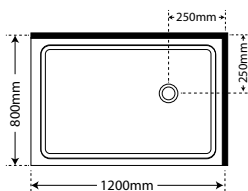

TIP: Select required tray orientation first, then door size

Frameless 1200 x 800

LEFT HAND

SKU Pivot Door

SPF12X8SIFWLH Silva Flat Wall
SPF12X8BLFWLH Black Flat Wall

RIGHT HAND

SKU Pivot

SPF12X8SIFWRH Silva Flat Wall
SPF12X8BLFWRH Black Flat Wall