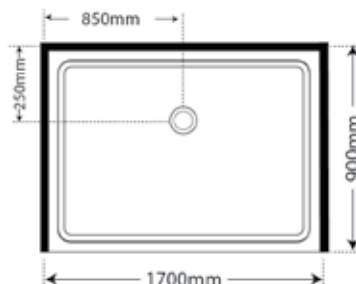

900 x 1700 x 900

SKU **Sliding Door**

LEFT HAND FIXED

SP9X17X9SIFWLH Silva Flat Wall
SP9X17X9BLFWLH Black Flat Wall
SP9X17X9WHFWLH White Flat Wall

RIGHT HAND FIXED

SP9X17X9SIFWRH Silva Flat Wall
SP9X17X9BLFWRH Black Flat Wall
SP9X17X9WHFWRH White Flat Wall