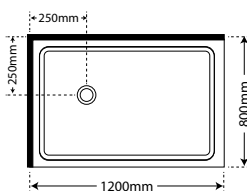

TIP: Select required tray orientation first, then door size

Frameless 1200 x 800

LEFT HAND

SKU Pivot Door

SPF12X8SIFWLH Silva Flat Wall
SPF12X8BLFWLH Black Flat Wall

RIGHT HAND

SKU Pivot

SPF12X8SIFWRH Silva Flat Wall
SPF12X8BLFWRH Black Flat Wall