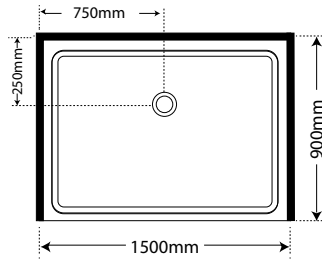

RIGHT HAND FIXED

SP9X15X9SIFWRH   Silva Flat Wall
SP9X15X9BLFWRH   Black Flat Wall
SP9X15X9WHFWRH   White Flat Wall