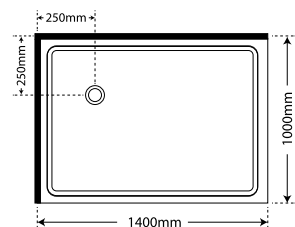

Frameless 1400 x 1000

LEFT HAND

SKU	Pivot Door
SPF14X1SIFWLH	Silva Flat Wall
SPF14X1BLFWLH	Black Flat Wall