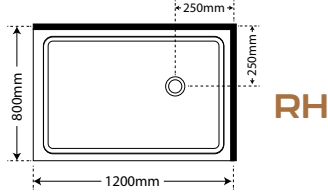

2 Panel Sliding Door RH

SKU

White Flat Wall RH	S12X8AQRSHWHFWZ
Silva Flat Wall RH	S12X8AQRSHSIFWZ
Black Flat Wall RH	S12X8AQRSHBLFWZ
White Moulded Wall RH	S12X8AQRSHWHMWZ
Silva Moulded Wall RH	S12X8AQRSHSIMWZ
Black Moulded Wall RH	S12X8AQRSHBLMWZ

Pictured 1200 x 800 Left Hand Corner Waste Tray / Silva / 2 Panel Sliding Door / Flat Wall