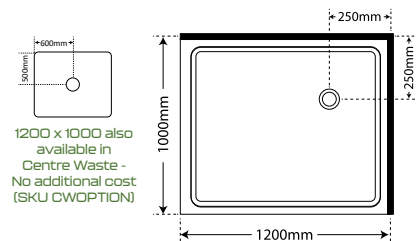

Premier Frameless 1200x900 Right Hand Shower

1200 x 1000

SKU Sliding Door

LEFT HAND

SP12X1SIFWLH Silva Flat Wall
SP12X1BLFWLH Black Flat Wall
SP12X1WHFWLH White Flat Wall

RIGHT HAND

SP12X1SIFWRH Silva Flat Wall
SP12X1BLFWRH Black Flat Wall
SP12X1WHFWRH White Flat Wall