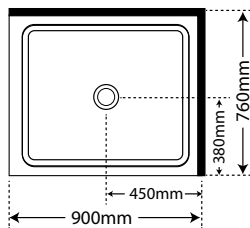

Aquero 900 x 760 RH

Pivot Door

White Flat Wall	S9X7AQSWHFWRH
Silva Flat Wall	S9X7AQSSIFWRH
Black Flat Wall	S9X7AQSBFLWRH
White Moulded Wall	S9X7AQSWHFWRH
Silva Moulded Wall	S9X7AQSSIMWRH
Black Moulded Wall	S9X7AQSBMLWRH

SKU

Standard Pivot door opening 900 side
Option: White/Silva Door on 760 side - no additional cost

RH

3 Panel Sliding Stacker Door

Silva Flat Wall	S9X7AQSSIFWRHS
Silva Moulded Wall	S9X7AQSSIMWRHS