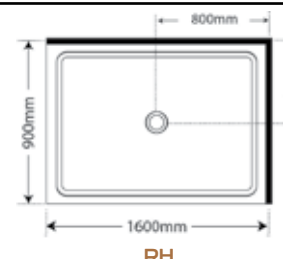

Frameless 1600 x 900

LEFT HAND

SKU	Pivot Door
SPF16X9SIFWLH	Silva Flat Wall
SPF16X9BLFWLH	Black Flat Wall

RIGHT HAND

SKU	Pivot Door
SPF16X9SIFWRH	Silva Flat Wall
SPF16X9BLFWRH	Black Flat Wall

PREMIER FRAMELESS PIVOT DOORS ONLY