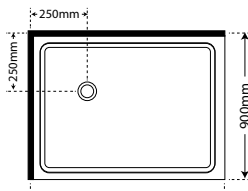

TIP: Select required tray orientation first, then door size

Frameless 1200 x 800

LEFT HAND

SKU Pivot Door

SPF12X8SIFWLH Silva Flat Wall
SPF12X8BLFWLH Black Flat Wall

RIGHT HAND

SKU Pivot

SPF12X8SIFWRH Silva Flat Wall
SPF12X8BLFWRH Black Flat Wall

Frameless 1200 x 900

LEFT HAND

SKU Pivot Door

SPF12X9SIFWLH Silva Flat Wall
SPF12X9BLFWLH Black Flat Wall

RIGHT HAND

SKU Pivot Door

SPF12X9SIFWRH Silva Flat Wall
SPF12X9BLFWRH Black Flat Wall

Frameless 1200 x 1000