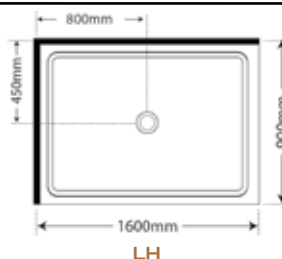

Frameless 1600 x 900

LEFT HAND

SKU	Pivot Door
SPF16X9SIFWLH	Silva Flat Wall
SPF16X9BLFWLH	Black Flat Wall

RIGHT HAND

SKU	Pivot Door
SPF16X9SIFWRH	Silva Flat Wall
SPF16X9BLFWRH	Black Flat Wall

PREMIER FRAMELESS PIVOT DOORS ONLY