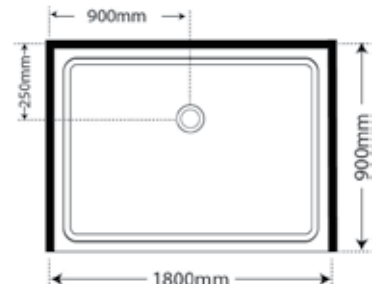

900 x 1800 x 900

SKU **Sliding Door**

LEFT HAND FIXED

SP9X18X9SIFWLH Silva Flat Wall
SP9X18X9BLFWLH Black Flat Wall
SP9X18X9WHFWLH White Flat Wall

RIGHT HAND FIXED

SP9X18X9SIFWRH Silva Flat Wall
SP9X18X9BLFWRH Black Flat Wall
SP9X18X9WHFWRH White Flat Wall