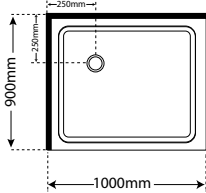

Aquero 1000 x 900 LH

Pivot Door **NEW**

900 Door White Flat Wall	S9X1LHAQSWHFW
900 Door Silva Flat Wall	S9X1LHAQSSIFW
900 Door Black Flat Wall	S9X1LHAQSBLFW
1000 Door White Flat Wall	S1X9LHAQSWHFW
1000 Door Silva Flat Wall	S1X9LHAQSSIFW
1000 Door Black Flat Wall	S1X9LHAQSBLFW

3 Panel Stacker Door

900 Door Silva Flat Wall	S9X1LHAQSSIFWS
1000 Door Silva Flat Wall	S1X9LHAQSSIFWS

TIP: Select required tray orientation first, then door size

Aquero 1000 x 900 RH

Pivot Door **NEW**

900 Door White Flat Wall	S9X1RHAQSWHFW
900 Door Silva Flat Wall	S9X1RHAQSSIFW
900 Door Black Flat Wall	S9X1RHAQSBLFW
1000 Door White Flat Wall	S1X9RHAQSWHFW
1000 Door Silva Flat Wall	S1X9RHAQSSIFW
1000 Door Black Flat Wall	S1X9RHAQSBLFW