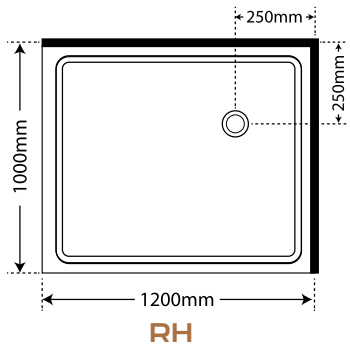

Aquero 1200 x 1000 RH

Pivot Door **NEW**

1200 Door White Flat Wall RH	SKU S12X1AQSWHFWRH
1200 Door Silva Flat Wall RH	S12X1AQSSIFWRH
1000 Door White Flat Wall RH	S1X12AQSWHFWRH
1000 Door Silva Flat Wall RH	S1X12AQSSIFWRH

3 Panel Sliding Stacker Door

SKU 1200 Door Silva Flat Wall RH	S12X1AQSFWRHS